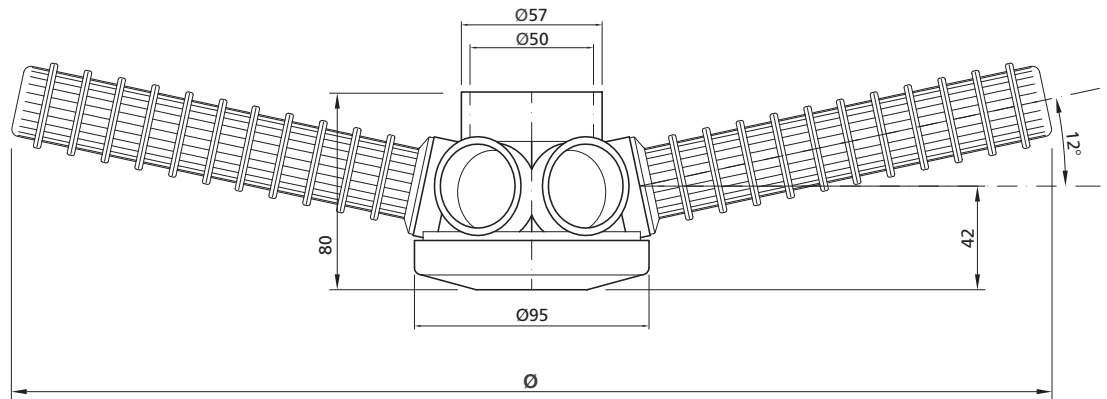

CB6

COLLETORE A 6 VIE INCLINATE - Attacco baionetta 6 WAY ORIENTATED COLLECTOR - Bayonet connection

- Distributori economici per filtri per piscine ed irrigazione
- *Inexpensive distributors for swimming pools and irrigation filters*

Fessure Slot width	Lt	Ø
0.25 mm	85	260
	113	314
	143	374
	185	458
	210	510
	240	564
	270	622
	312	702
	339	756
	367	810
	397	870
	439	952
464	1005	

Materiale/Material:	ABS - PP
Ordine/Order:	CB6 - (ø) SB (Lt)