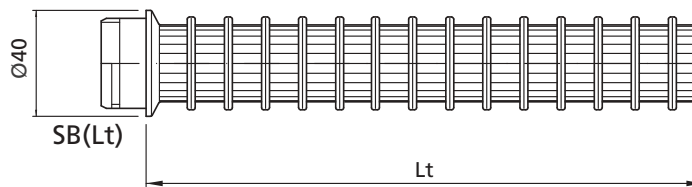

CB6

COLLETORE A 6 VIE INCLINATE - Attacco baionetta 6 WAY ORIENTATED COLLECTOR - Bayonet connection

- Distributori economici per filtri per piscine ed irrigazione
- *Inexpensive distributors for swimming pools and irrigation filters*

Fessure Slot width	Lt	Ø
0.25 mm	85	260
	113	314
	143	374
	185	458
	210	510
	240	564
	270	622
	312	702
	339	756
	367	810
	397	870
	439	952
464	1005	

Materiale/Material:	ABS - PP
Ordine/Order:	CB6 - (ø) SB (Lt)