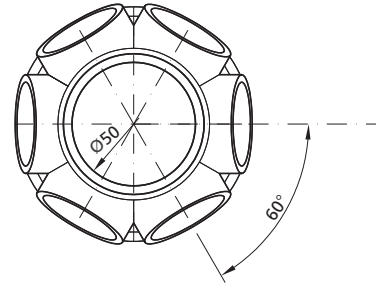

CB6

COLLETORE A 6 VIE INCLINATE - Attacco baionetta 6 WAY ORIENTATED COLLECTOR - Bayonet connection

- Distributori economici per filtri per piscine ed irrigazione
- *Inexpensive distributors for swimming pools and irrigation filters*

Fessure Slot width	Lt	Ø
0.25 mm	85	260
	113	314
	143	374
	185	458
	210	510
	240	564
	270	622
	312	702
	339	756
	367	810
	397	870
	439	952
464	1005	

Materiale/Material:	ABS - PP
Ordine/Order:	CB6 - (ø) SB (Lt)